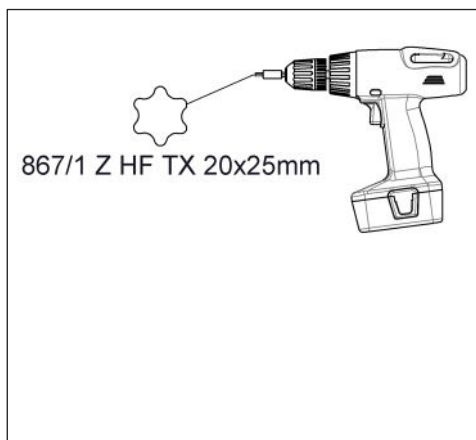

# Zehnder ZIP

PRO-ZIP-SET-COV-L-W310-0002/CLP/SCR  
CLP-ZIP-PRO-COV-PRF-L30-0002

501100, 501090, 505300

**A**

L				
2000	2	1	14	14
3000	2	2	20	20
4000	2	3	26	26
5000	2	4	32	32
6000	2	5	38	38

Ai

A3

**Bi**

**B3**